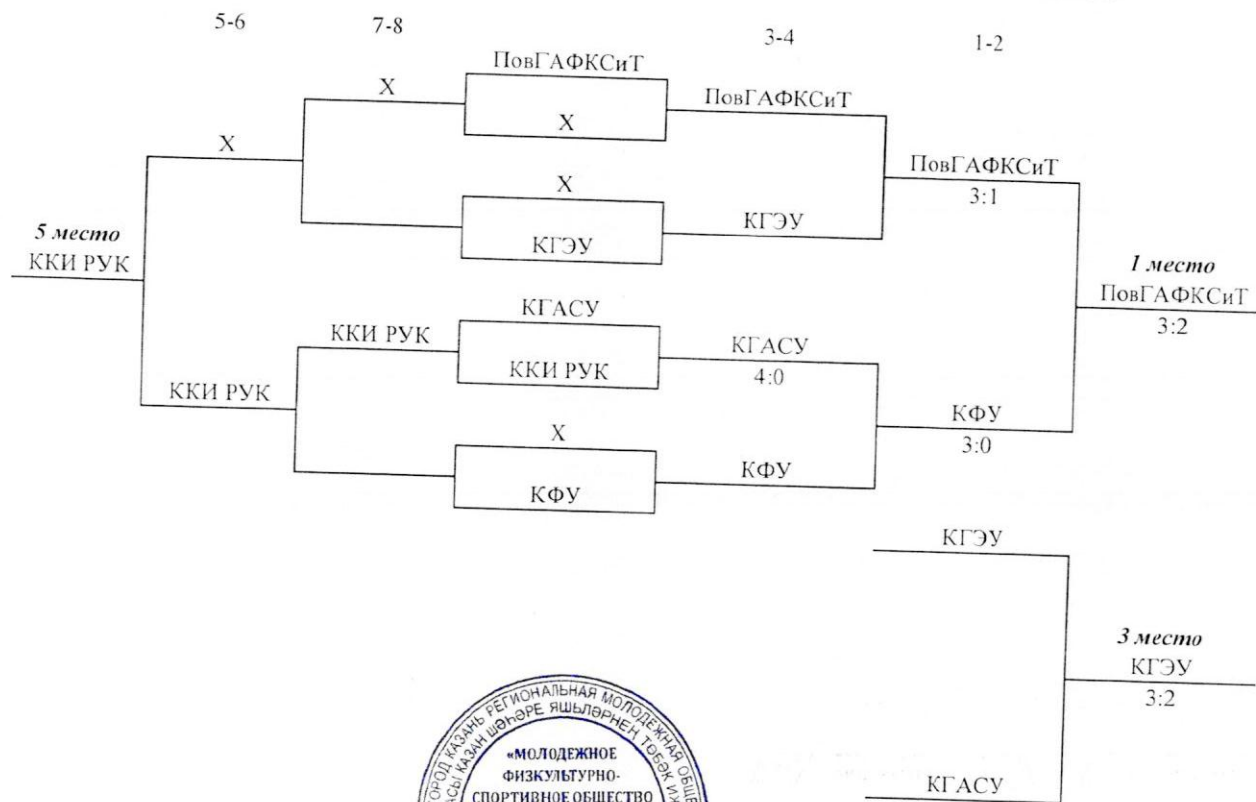

Декада "За здоровый образ жизни-2016! Зимние каникулы!" РТ (02.02.2016)

Бадминтон

Главный судья соревнований

Секретарь соревнований

Шамгуллин А.З.

Долгова О.Ю.

Место	Организация
1	Поволжская государственная академия физической культуры, спорта и туризма
2	Казанский федеральный университет
3	Казанский государственный энергетический университет
4	Казанский государственный архитектурно-строительный университет
5	Казанский кооперативный институт РУК

*Список команд-участниц Декады "За здоровый образ жизни-2016! Зимние каникулы!" РТ
(02.02.2016) Бадминтон*

№ пп	ФИО (полностью)	дата рождения	должность
Казанский кооперативный институт РУК			
1	Гилемханов Марат Ильдарханович	28.11.1974	доцент
2	Васенков Николай Владимирович	22.05.1962	доцент
3	Сагитова Виктория Равильевна	28.04.1982	доцент
4	Яхина Луиза Тагировна	22.09.1975	доцент
Казанский государственный архитектурно-строительный университет			
5	Мифтахов Айрат Каюмович	1977	Администратор СК "Тозуче"
6	Мугаттарова Эльвира Рифовна	1973	Старший преподаватель
7	Тазиева Зарина Наильевна	1987	Старший преподаватель
8	Сафиуллин Азат Рашатович	1966	Инженер ИТС
Казанский федеральный университет			
9	Тимбакова Камила Шамилевна	1980	ст.лаборант
10	Каримова Луиза Каюмовна	06.01.1982	доцент
11	Хакимзянов Руслан Наилевич	04.09.1987	ассистент
12	Хайруллин Булат Аскарлович	18.03.1987	доцент
Поволжская государственная академия физической культуры, спорта и туризма			
13	Николаенко Николай	1978	Сотрудник УСК "Академия тенниса"
14	Назаренко Андрей	1986	Доцент каф. МБД
15	Дедловская Марина	1981	Ст.преподаватель каф. ТиМФКиС
16	Шамгуллина Гульшат	1964	Ст.преподаватель каф. ТиМСД
Казанский государственный энергетический университет			
17	Чикляев Дмитрий Геннадьевич	31.10.1988	Асс. Каф. КУПН
18	Чикляев Михаил Евгеньевич	18.11.1987	Тренер-преподаватель СК
19	Майструк Дина Ибрагимовна	02.12.1987	Тренер-преподаватель СК
20	Пескова Елена Валерьевна	15.10.1976	Ст. преп. Каф. ФВ