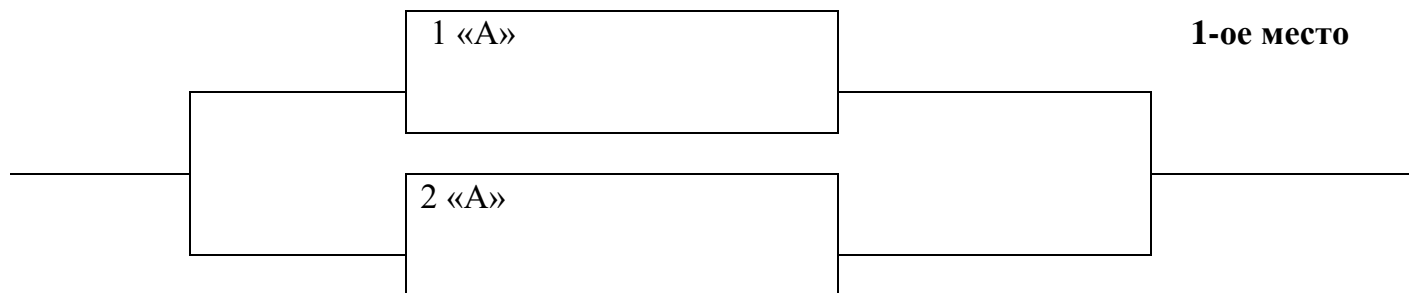

**ТАБЛИЦА**  
 игр Чемпионата Студенческой волейбольной Лиги РТ  
 среди **МУЖСКИХ** команд 2024/25 г. Высшая Лига.  
**ПРЕДВАРИТЕЛЬНЫЙ ЭТАП**

№	Подгруппа «А»	1	2	3	4	И	В	П	Вп / Пп	О	М
1.	ПГУФКСиТ -	 3:0 3	 3:0 3								
2.	КГАУ	0:3 0			1:3 0						
3.	КФУ	0:3 0			0:3 0						
4.	КНИТУ-КАИ		3:1 3	3:0 3							

№	Подгруппа «В»	1	2	3	4	И	В	П	Вп / Пп	О	М
1.	КГАСУ	 3:0 3		3:0 3	3:2 2						
2.	КНИТУ-КХТИ			1:3 0	3:1 3						
3.	КГЭУ	0:3 0	3:1 3								
4.	КИУ	2:3 1	1:3 0								

**ФИНАЛЬНЫЙ ЭТАП**

2м А-3мВ

2мВ-3мВ

Игра за 7-8 места 4А – 4В

Игра за 5-6 места

3- место

3-4 места

1 / 2 финала

1-2 места

1-ое место

Гл. судья, СВЛ РТ

Каримов М.З,